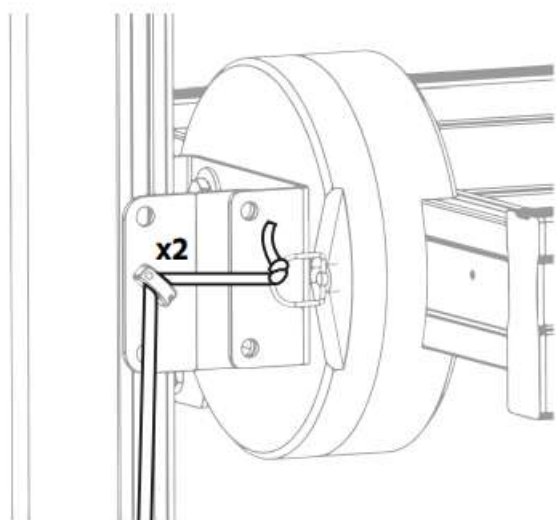

30

31

32

33

Zviažte dva modré povrazy k háku jeho spustením cez háčik.

34

35

Po zložení všetkých priečnikov ako v kroku 34, je dôležité pripevniť prvok pre lano k presnému stredu stred jedného z nich. Pokračujte meraním polovice brvna a vytvorte dva otvory pre dodané skrutky.