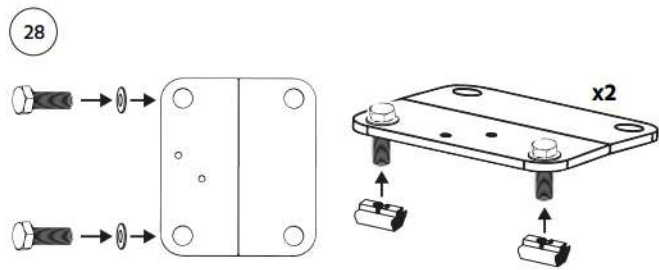

Opakujte kroky 14-19 na prípravu opačného spoja pomocou jedinej kladky.

Montáž:

Kratšia časť s dierkami pre trojuholníkové dosky by mala byť umiestnená na opačnej strane kladky.

Rev 04/24

-  x8pz 3x3
-  x8pz 3x4
-  x10pz 4x3
-  x10pz 4x4
-  x12pz 5x3
-  x12pz 5x4