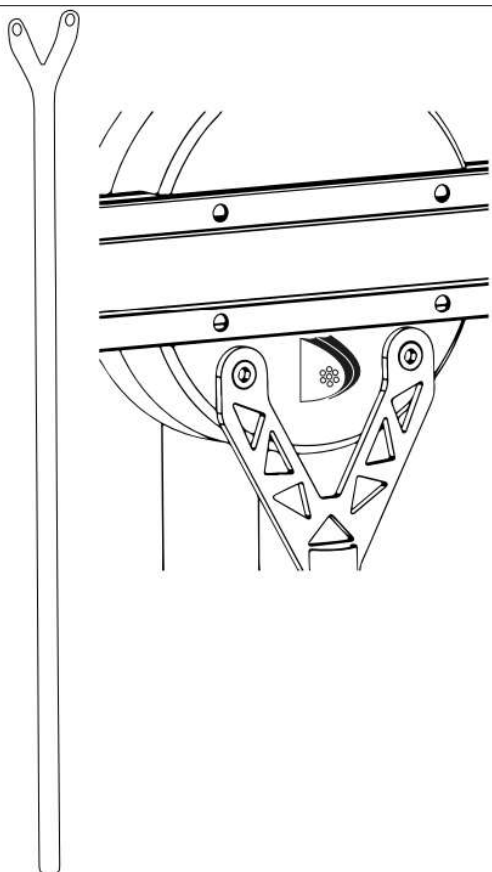

Ak chcete nakloniť Maistru, všetko, čo musíte urobiť, je uvoľniť dve západky Systém Lock-Pin. K tomu bude potrebné vytiahnuť modrú námorné lano, zaveste príslušný nástroj na dve skrutky umiestnené v otočnom kotúči (manévrovacía strana - dvojitá kladka) a nakláňajte podľa želania.

Na otvorenie a zatvorenie Maistry jednoducho potiahnite strieborné námorné lano manévrovacía strana (dvojitá kladka).