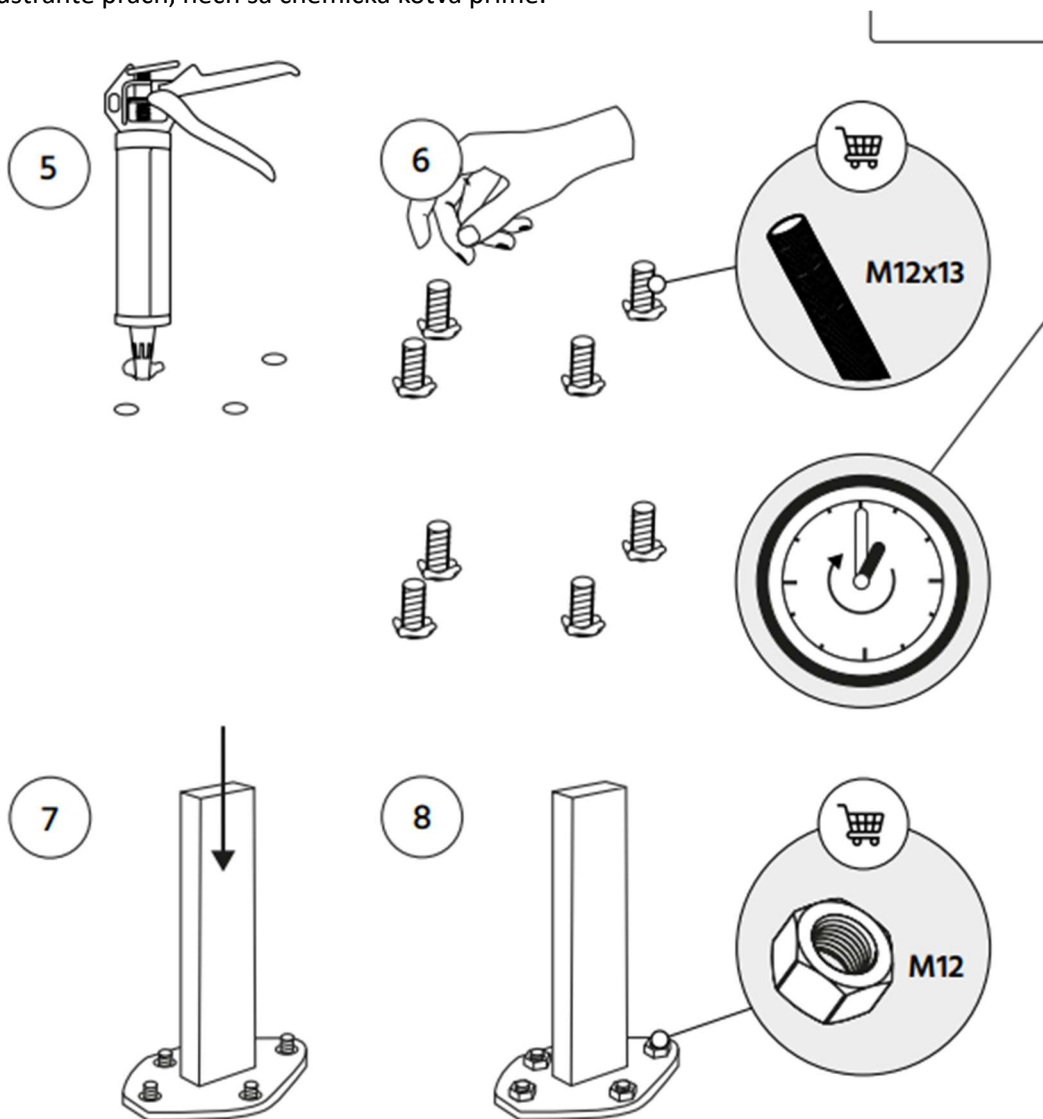

# MAISTRA 4x4

Rev 04/24

Montáž do zeme:

Odstráňte prach, nech sa chemická kotva príľne.

Počkajte, kým kotva vyschne úplne. Odporúčané minimálny čas: 1 hodina

MAANTA  
SMART SPOJOVÉ SYSTÉMY

Montáž stĺpu.  
Montáž závitů: