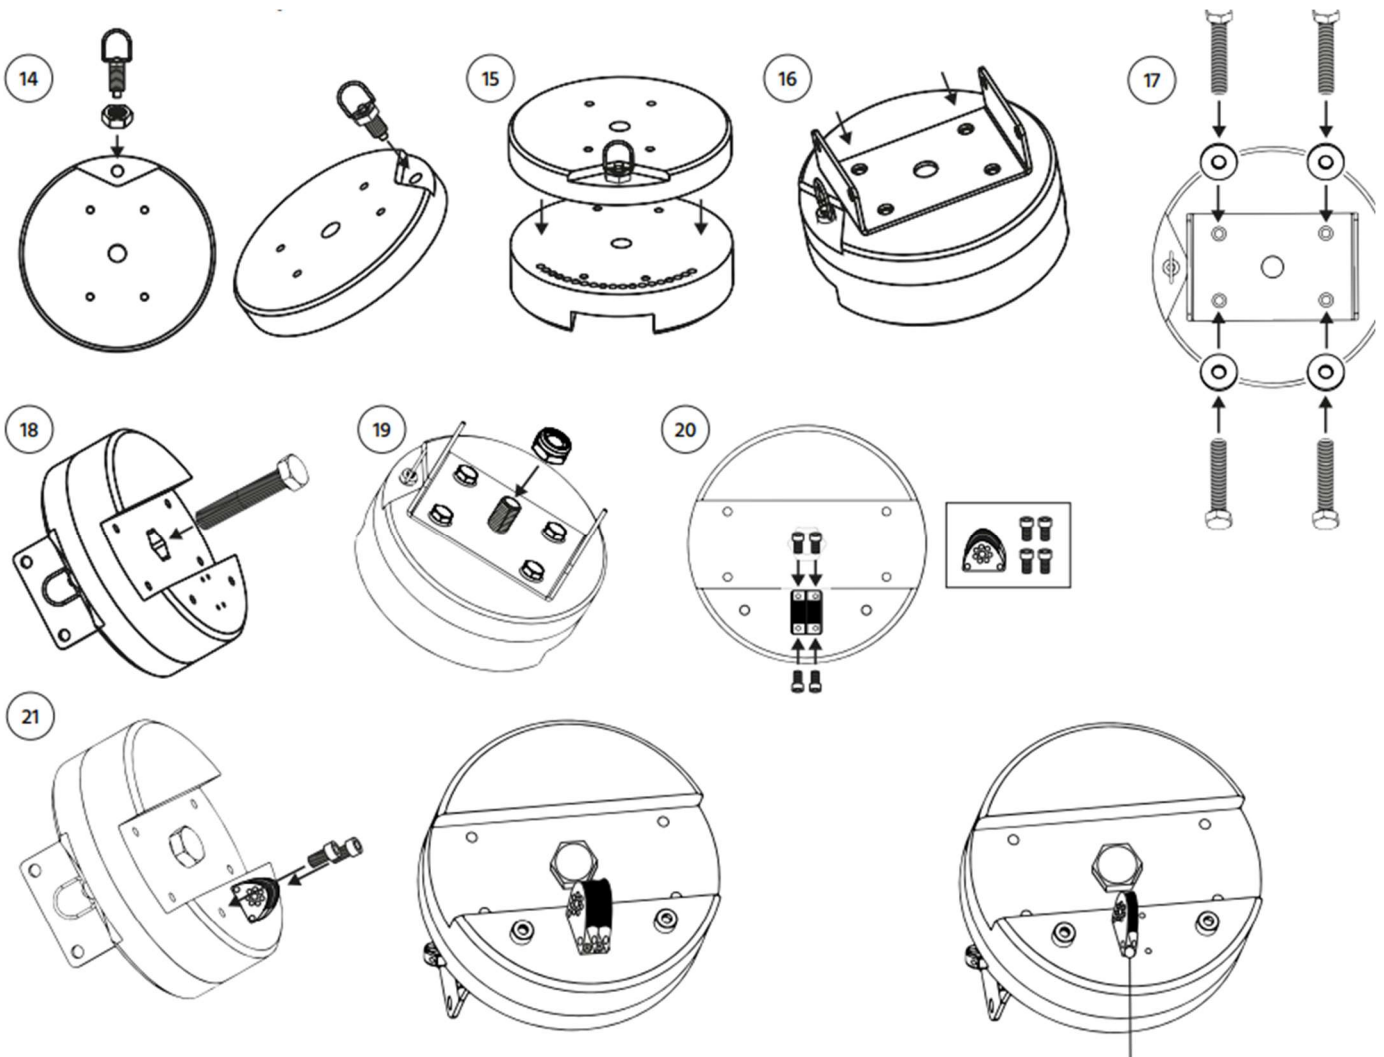

# MAISTRA 4x4

Rev 04/24

Montáž do zeme:

Odstráňte prach, nech sa chemická kotva príľne.

Počkajte, kým kotva vyschne úplne. Odporúčané minimálny čas: 1 hodina

MAANTA  
SMART SPOJOVÉ SYSTÉMY

Montáž stĺpu.  
Montáž závitů: