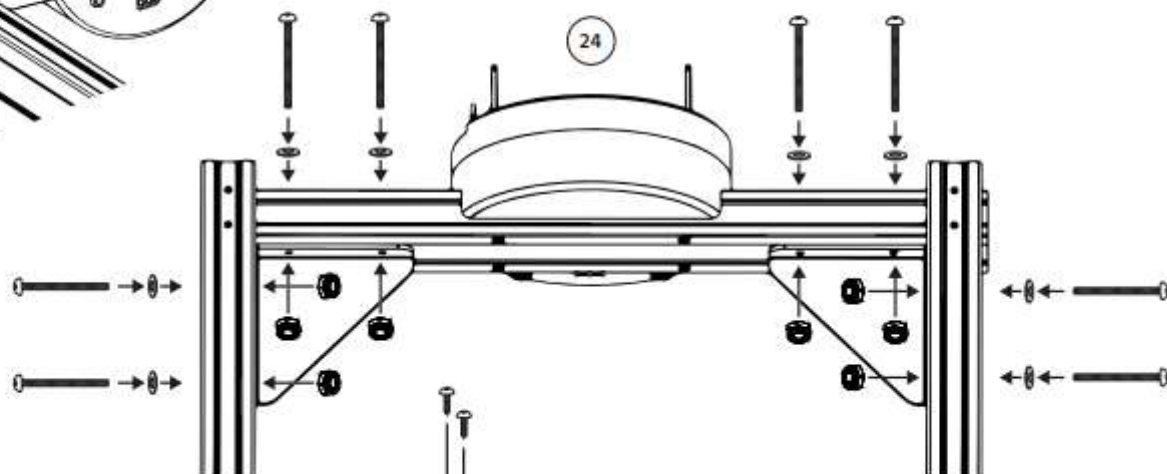

Montáž:

Kratšia časť s dierkami pre trojuholníkové dosky by mala byť umiestnená na opačnej strane kladky.

Rev 04/24