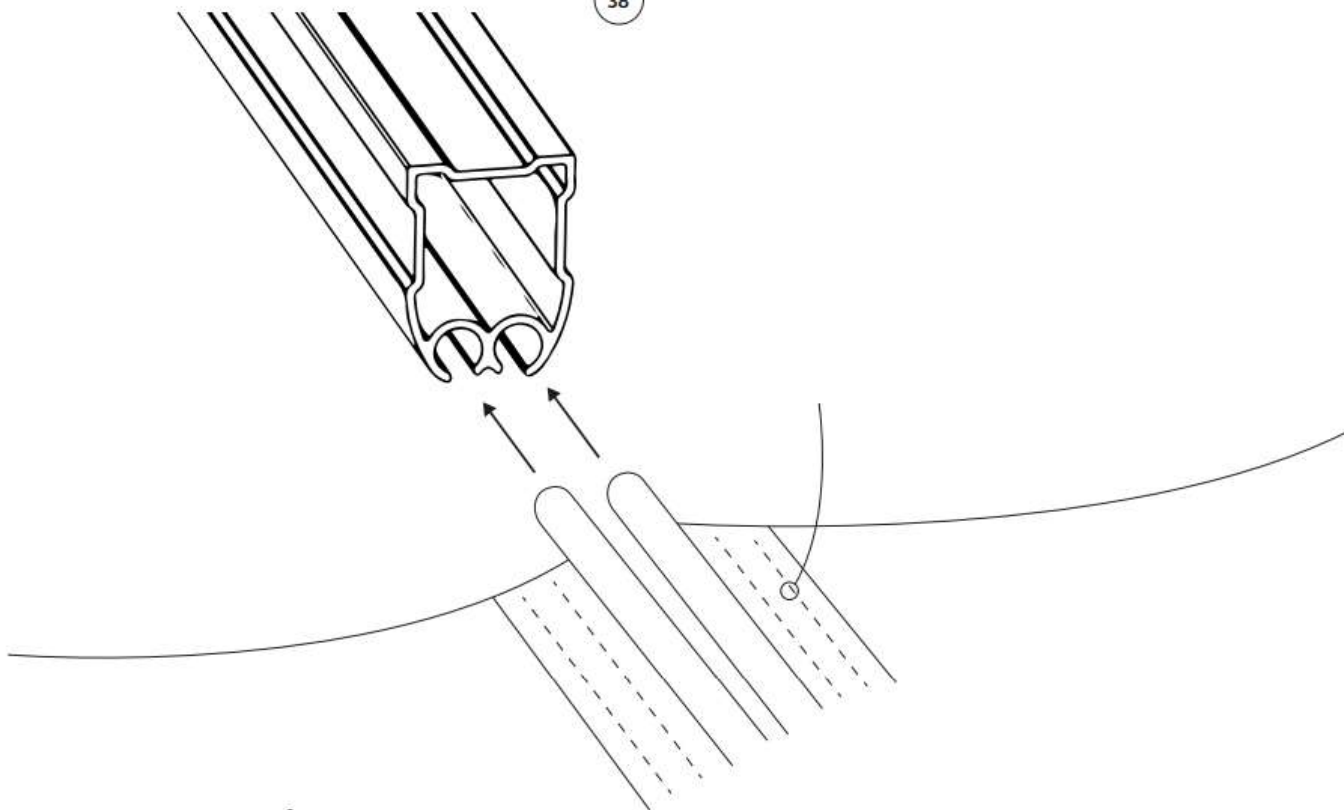

Umiestnite kladku.

36

Rev 04/24

Najprv je potrebné uzamknúť pohyb prvej priečky z manévrovacej strany (dvojitá kladka). Aby sme to urobili ,použite štvorcové platničky (jedenzávitové, druhé nie). Vložíme po prvom brvne, takže druhé zostáva zamknuté v blízkosti rotujúceho disku.

38

Ak chcete nakloniť Maistru, všetko, čo musíte urobiť, je uvoľniť dve západky Systém Lock-Pin. K tomu bude potrebné vytiahnuť modrú námorné lano, zaveste príslušný nástroj na dve skrutky umiestnené v otočnom kotúči (manévrovacía strana - dvojitá kladka) a nakláňajte podľa želania.