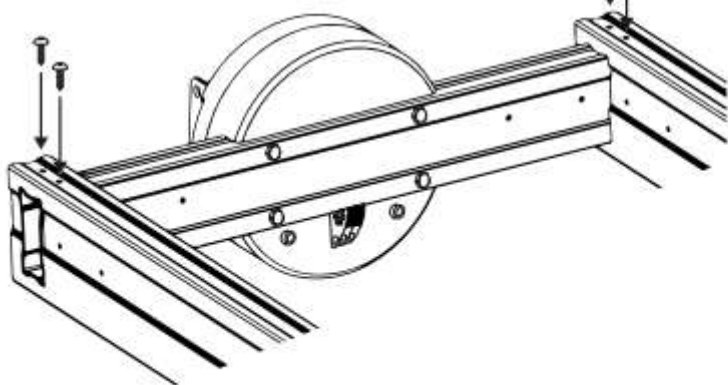

Montáž:

Kratšia časť s dierkami pre trojuholníkové dosky by mala byť umiestnená na opačnej strane kladky.

Rev 04/24