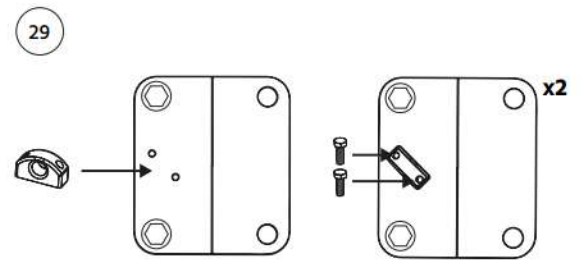

Opakujte kroky 14-19 na prípravu opačného spoja pomocou jedinej kladky.

Montáž:

Kratšia časť s dierkami pre trojuholníkové dosky by mala byť umiestnená na opačnej strane kladky.

Rev 04/24

-  x8pz 3x3
-  x8pz 3x4
-  x10pz 4x3
-  x10pz 4x4
-  x12pz 5x3
-  x12pz 5x4