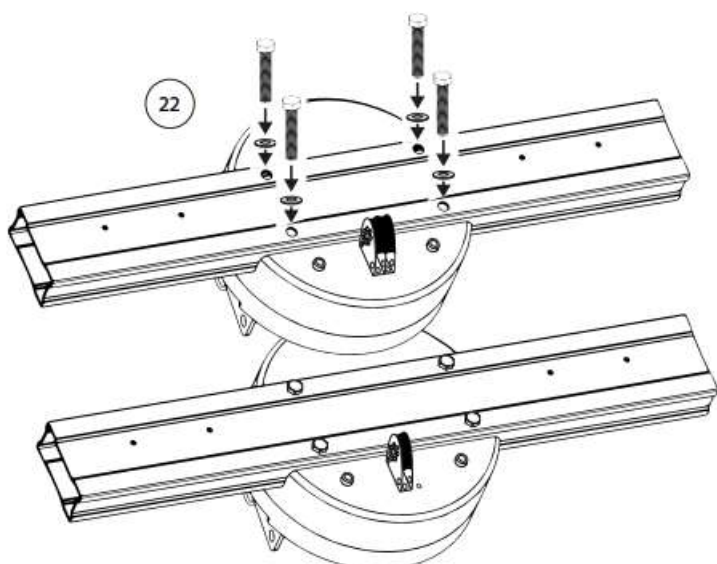

Montáž:

Kratšia časť s dierkami pre trojuholníkové dosky by mala byť umiestnená na opačnej strane kladky.

Rev 04/24