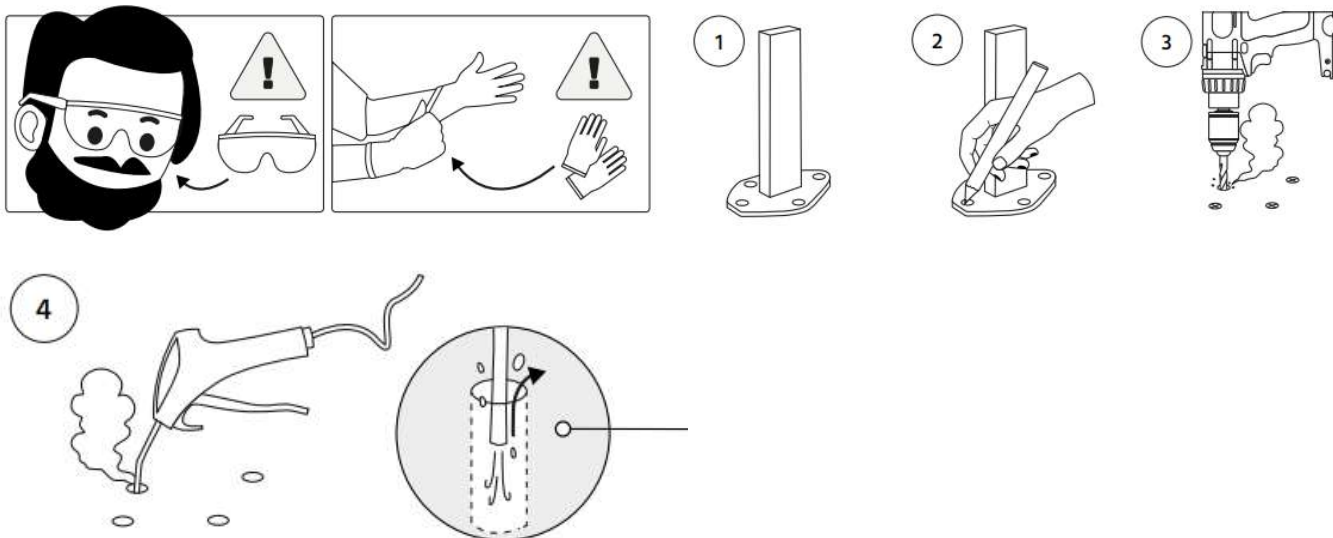

# MAISTRA 4x4

Rev 04/24

Montáž do zeme:

Odstráňte prach, nech sa chemická kotva príľne.

Počkajte, kým kotva vyschne úplne. Odporúčané minimálny čas: 1 hodina

MAANTA  
SMART SPOJOVÉ SYSTÉMY

Montáž stĺpu.  
Montáž závitů: