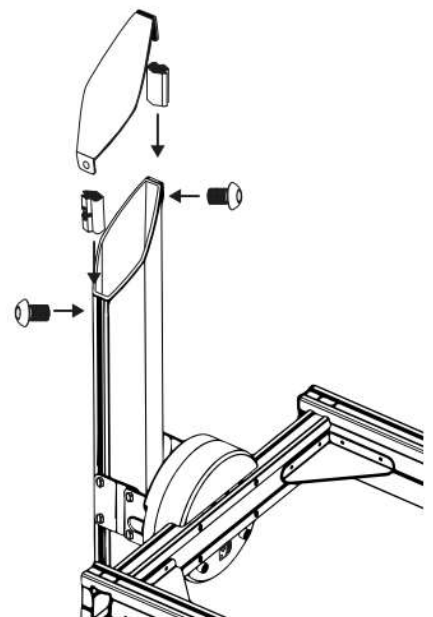

30

31

32

33

Zviažte dva modré povrazy k háku jeho spustením cez háčik.

34

35

Po zložení všetkých priečnikov ako v kroku 34, je dôležité pripevniť prvok pre lano k presnému stredu stred jedného z nich. Pokračujte meraním polovice brvna a vytvorte dva otvory pre dodané skrutky.