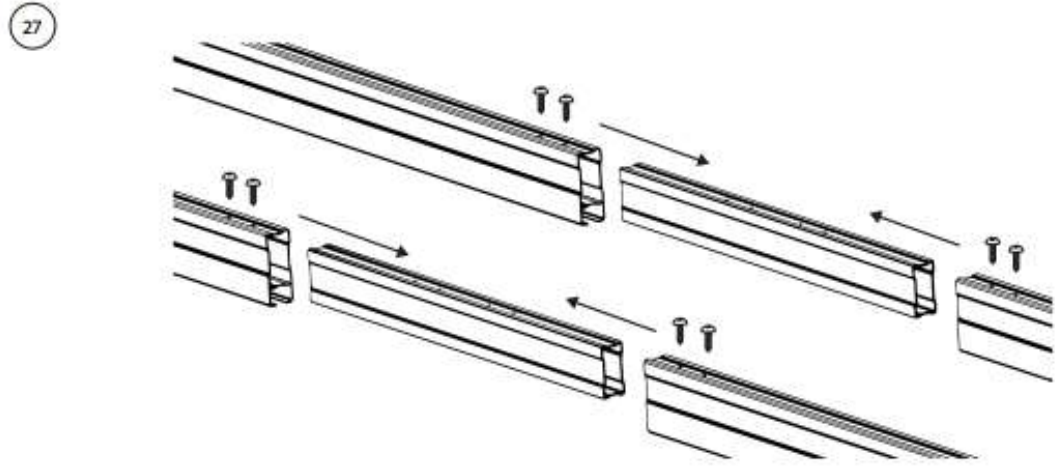

Opakujte kroky 14-19 na prípravu opačného spoja pomocou jedinej kladky.

Montáž:

Kratšia časť s dierkami pre trojuholníkové dosky by mala byť umiestnená na opačnej strane kladky.

Rev 04/24

-  x8pz 3x3
-  x8pz 3x4
-  x10pz 4x3
-  x10pz 4x4
-  x12pz 5x3
-  x12pz 5x4