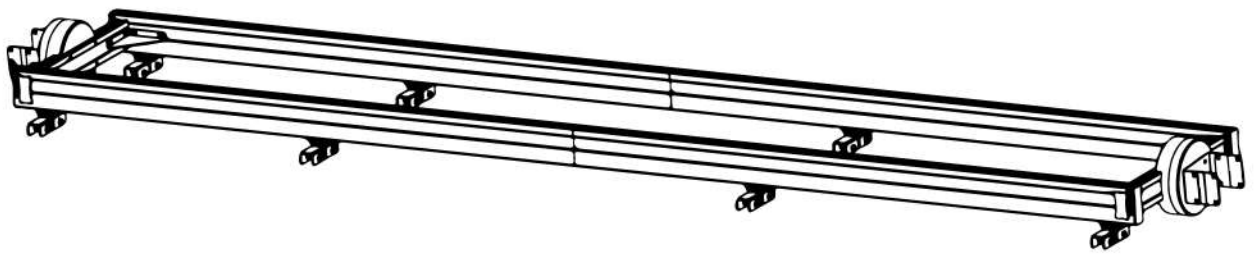

Opakujte kroky 14-19 na prípravu opačného spoja pomocou jedinej kladky.

Montáž:

Kratšia časť s dierkami pre trojuholníkové dosky by mala byť umiestnená na opačnej strane kladky.

Rev 04/24

-  x8pz 3x3
-  x8pz 3x4
-  x10pz 4x3
-  x10pz 4x4
-  x12pz 5x3
-  x12pz 5x4