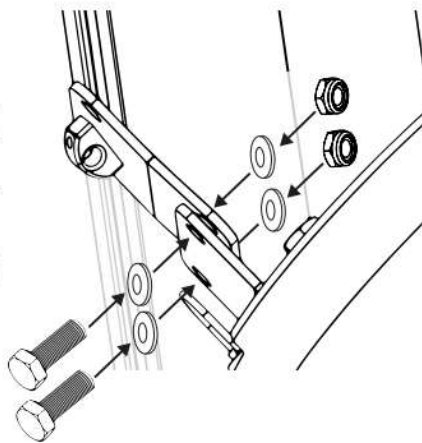

30

31

32

33

Zviažte dva modré povrazy k háku jeho spustením cez háčik.

34

35

Po zložení všetkých priečnikov ako v kroku 34, je dôležité pripevniť prvok pre lano k presnému stredu stred jedného z nich. Pokračujte meraním polovice brvna a vytvorte dva otvory pre dodané skrutky.