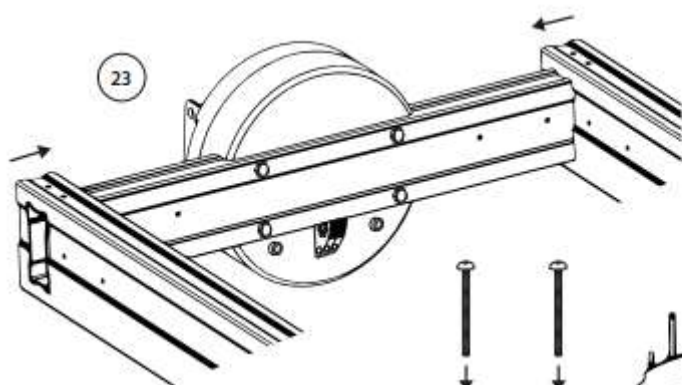

Montáž:

Kratšia časť s dierkami pre trojuholníkové dosky by mala byť umiestnená na opačnej strane kladky.

Rev 04/24