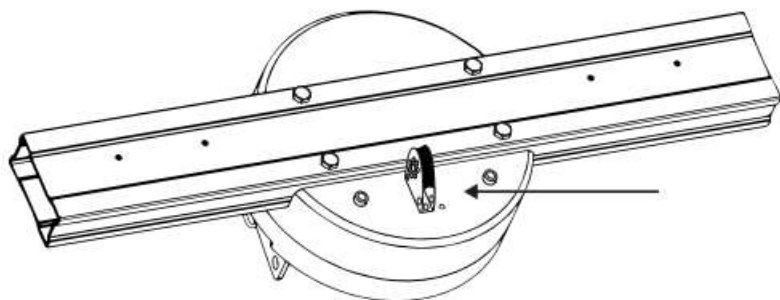

30

31

32

33

Zviažte dva modré povrazy k háku jeho spustením cez háčik.

34

35

Po zložení všetkých priečnikov ako v kroku 34, je dôležité pripevniť prvok pre lano k presnému stredu stred jedného z nich. Pokračujte meraním polovice brvna a vytvorte dva otvory pre dodané skrutky.