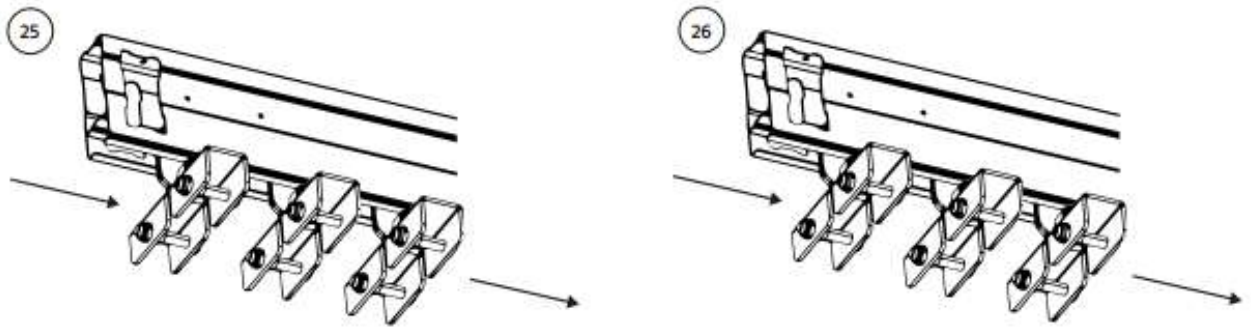

Opakujte kroky 14-19 na prípravu opačného spoja pomocou jedinej kladky.

Montáž:

Kratšia časť s dierkami pre trojuholníkové dosky by mala byť umiestnená na opačnej strane kladky.

Rev 04/24

-  x8pz 3x3
-  x8pz 3x4
-  x10pz 4x3
-  x10pz 4x4
-  x12pz 5x3
-  x12pz 5x4