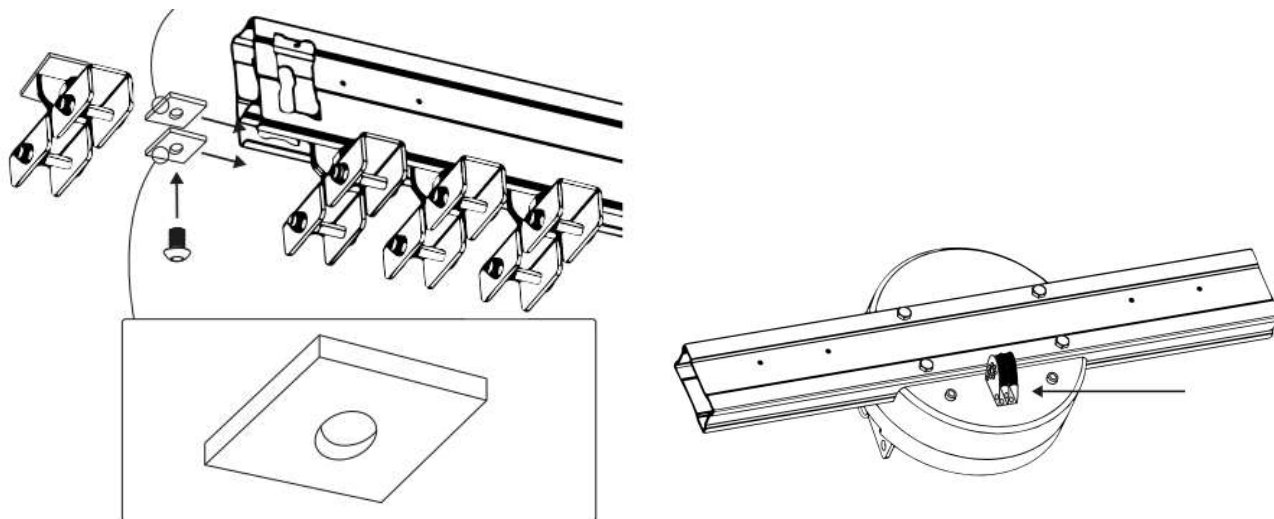

Najprv je potrebné uzamknúť pohyb prvej priečky z manévrovacej strany (dvojitá kladka). Aby sme to urobili ,použite štvorcové platničky (jedenzávitové, druhé nie). Vložíme po prvom brvne, takže druhé zostáva zamknuté v blízkosti rotujúceho disku.

38