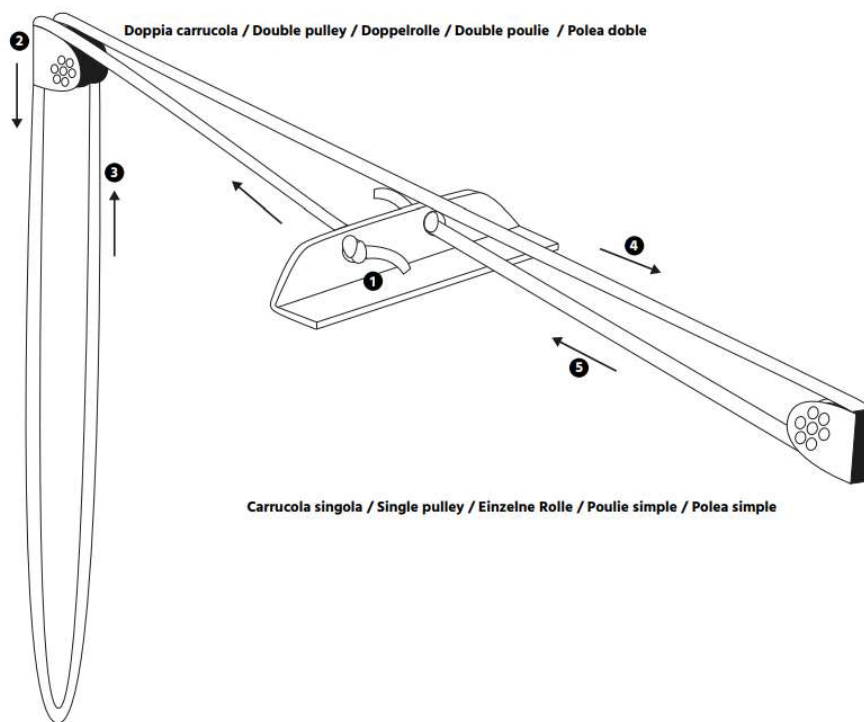

Ak chcete nakloniť Maistru, všetko, čo musíte urobiť, je uvoľniť dve západky Systém Lock-Pin. K tomu bude potrebné vytiahnuť modrú námorné lano, zaveste príslušný nástroj na dve skrutky umiestnené v otočnom kotúči (manévrovacía strana - dvojitá kladka) a nakláňajte podľa želania.

Na otvorenie a zatvorenie Maistry jednoducho potiahnite strieborné námorné lano manévrovacía strana (dvojitá kladka).