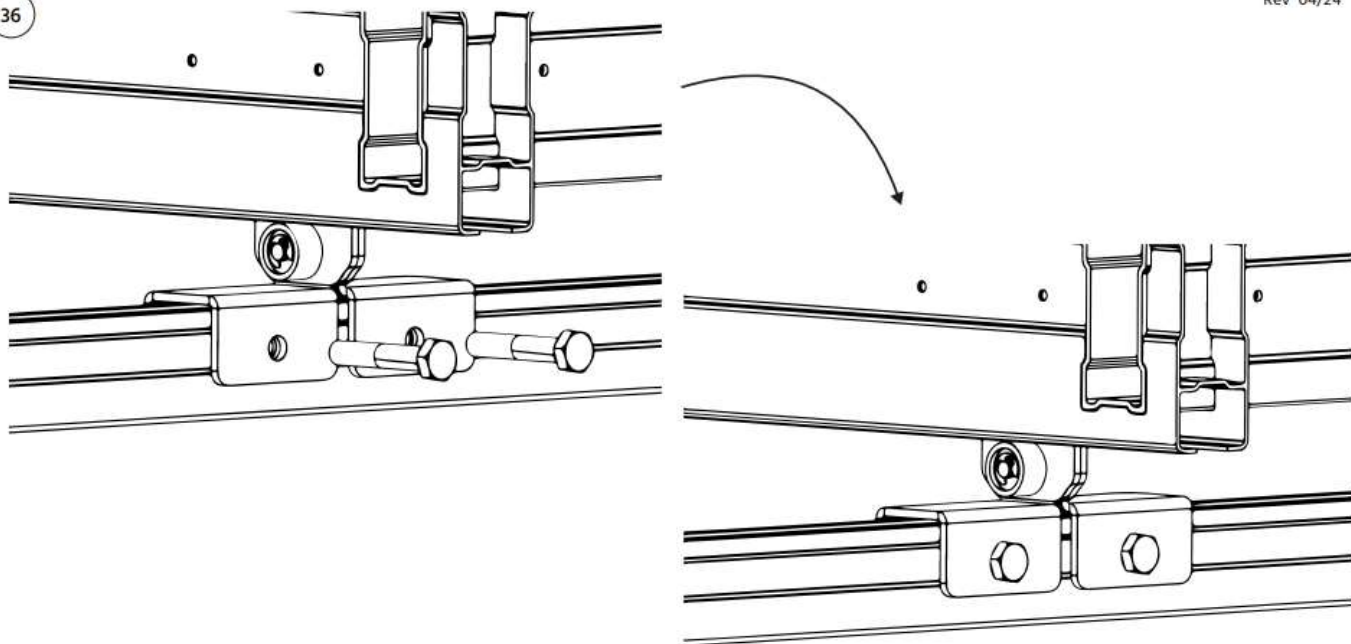

Umiestnite kladku.

36

Rev 04/24