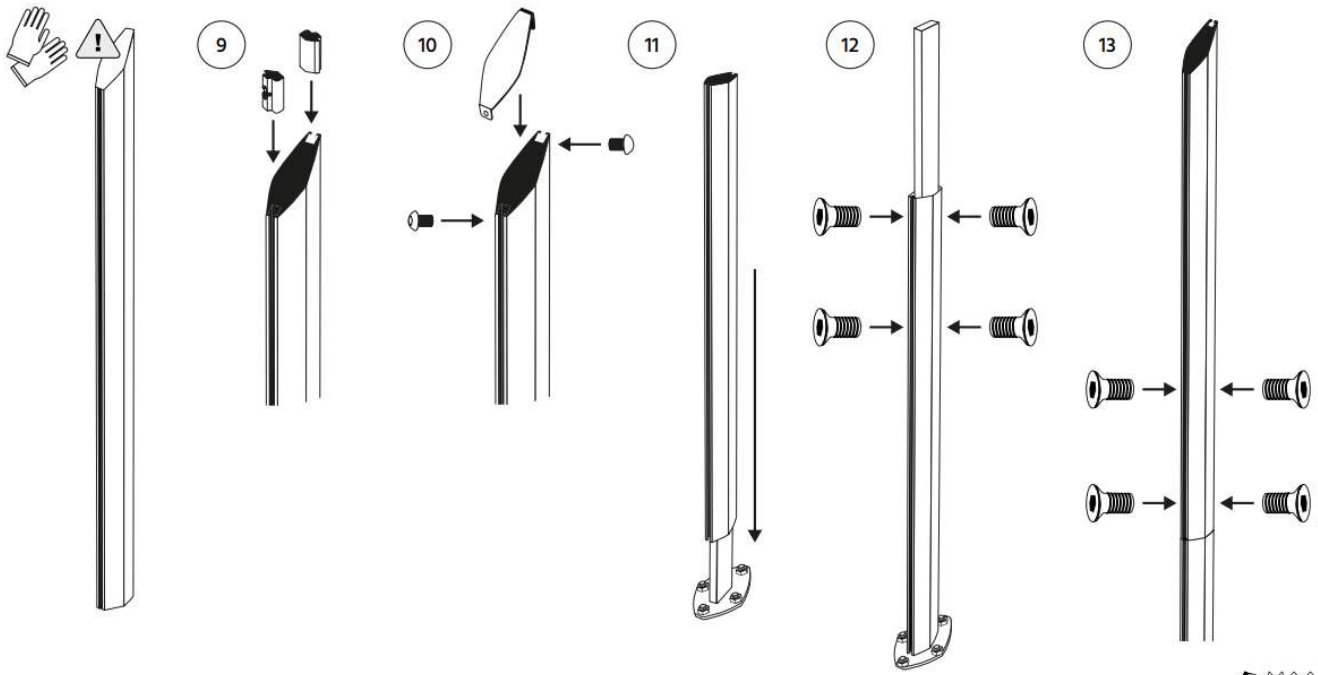

# MAISTRA 4x4

Rev 04/24

Montáž do zeme:

Odstráňte prach, nech sa chemická kotva príľne.

Počkajte, kým kotva vyschne úplne. Odporúčané minimálny čas: 1 hodina

MAANTA  
SMART SPOJOVÉ SYSTÉMY

Montáž stĺpu.  
Montáž závitů: