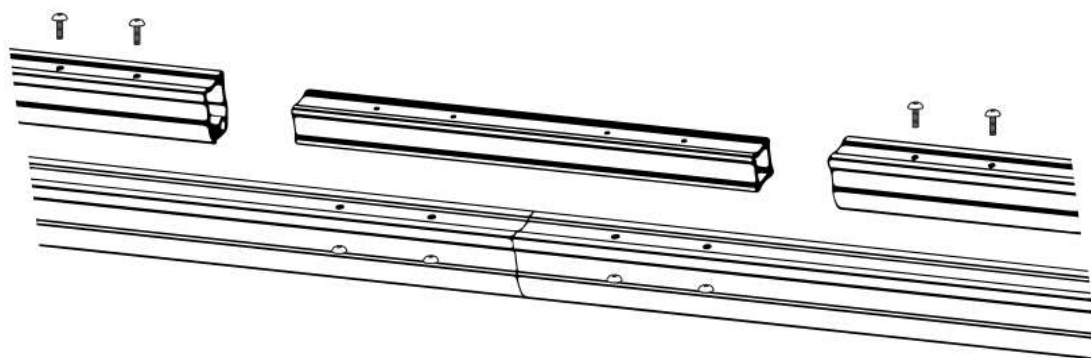

30

31

32

33

Zviažte dva modré povrazy k háku jeho spustením cez háčik.

34

35

Po zložení všetkých priečnikov ako v kroku 34, je dôležité pripevniť prvok pre lano k presnému stredu stred jedného z nich. Pokračujte meraním polovice brvna a vytvorte dva otvory pre dodané skrutky.