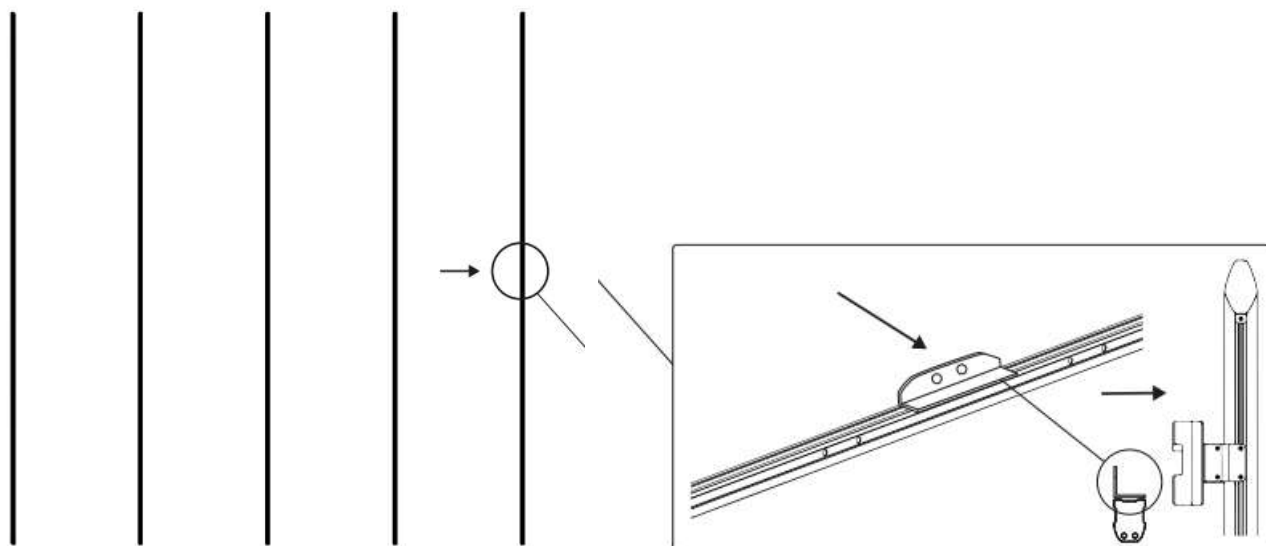

30

31

32

33

Zviažte dva modré povrazy k háku jeho spustením cez háčik.

34

35

Po zložení všetkých priečnikov ako v kroku 34, je dôležité pripevniť prvok pre lano k presnému stredu stred jedného z nich. Pokračujte meraním polovice brvna a vytvorte dva otvory pre dodané skrutky.