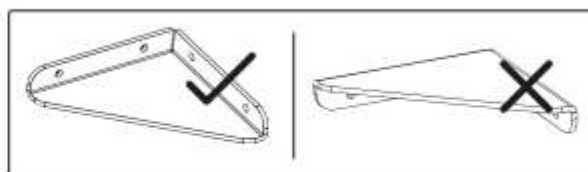

Montáž:

Kratšia časť s dierkami pre trojuholníkové dosky by mala byť umiestnená na opačnej strane kladky.

Rev 04/24