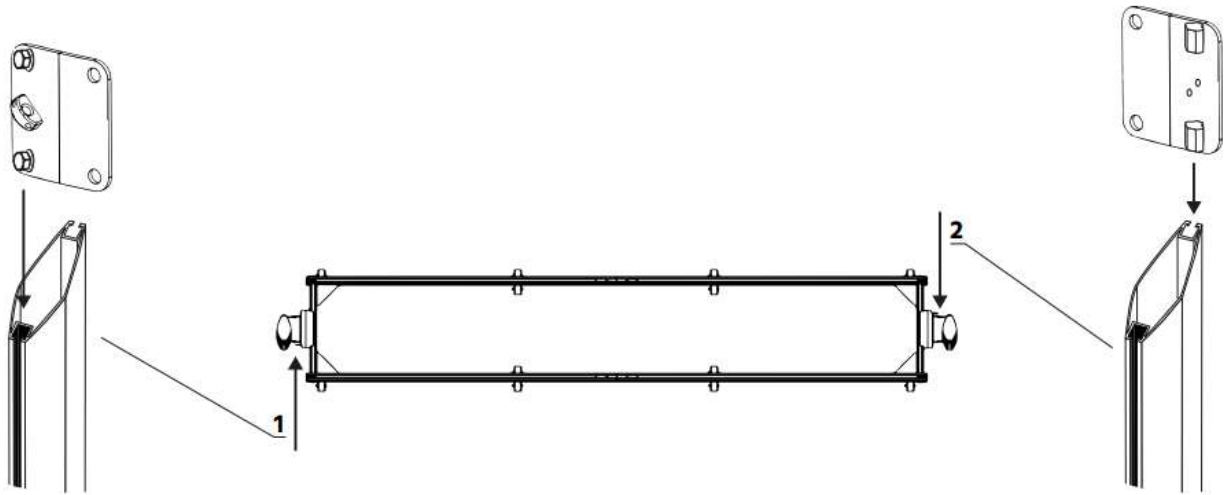

Opakujte kroky 14-19 na prípravu opačného spoja pomocou jedinej kladky.

Montáž:

Kratšia časť s dierkami pre trojuholníkové dosky by mala byť umiestnená na opačnej strane kladky.

Rev 04/24

-  x8pz 3x3
-  x8pz 3x4
-  x10pz 4x3
-  x10pz 4x4
-  x12pz 5x3
-  x12pz 5x4